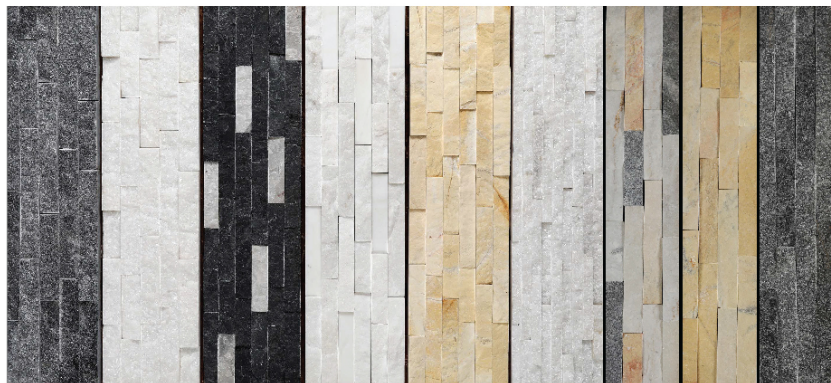

TRANH HOA VĂN | *Mosaic Floor*

BORDER VIỀN | *Mosaic Border*

Border là đá hoa văn dùng làm đường viền trang trí, tạo điểm nhấn ấn tượng cho không gian kiến trúc, có giá trị thẩm mỹ cao. Những mẫu border viền với đường vân và họa tiết độc đáo, tạo sự tinh tế & đẳng cấp.

Mosaic border is a patterned stone used as a decorative border, creating an impressive highlight for architectural space, with high aesthetic value. Mosaic borders with unique textures and textures, creating sophistication & class.