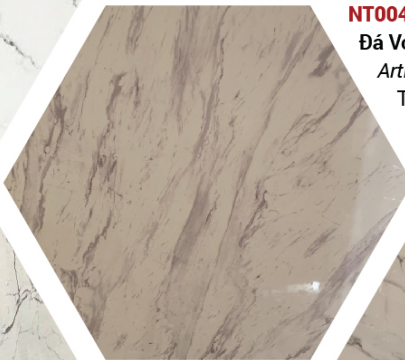

NT004_AV

Đá Volokas nhân tạo
Artificial Volokas
Trung Quốc