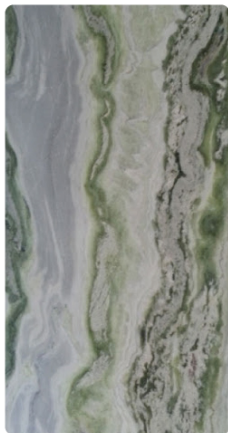

As a product of mother nature, formed through millions of years of geological transformation and accumulation, natural stone carries the energy of the universe and unique beauty.

ĐÁ XUYÊN SÁNG ONYX

Onyx là một loại đá tự nhiên được hình thành từ trầm tích nhỏ giọt của các hang động đá vôi. Các đường vân và hoa văn đầy màu sắc cùng khả năng xuyên sáng mang đến vẻ đẹp rực rỡ và cuốn hút đến ngỡ ngàng cho loại đá này.

Onyx is a natural rock formed from the dripping sediments of limestone caves. Colorful veins and patterns and the translucency bring dazzling beauty and surprising attraction to this stone.

MN018_FV
Đá Xanh Sơn
Thủy Yên Bái
Green Onyx Yen Bai
 Việt Nam