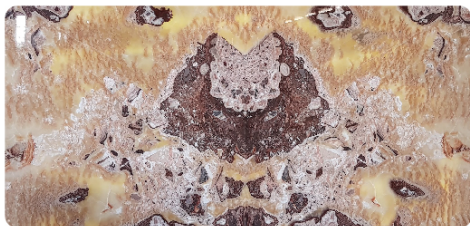

As a product of mother nature, formed through millions of years of geological transformation and accumulation, natural stone carries the energy of the universe and unique beauty.

ĐÁ XUYÊN SÁNG ONYX

Onyx là một loại đá tự nhiên được hình thành từ trầm tích nhỏ giọt của các hang động đá vôi. Các đường vân và hoa văn đầy màu sắc cùng khả năng xuyên sáng mang đến vẻ đẹp rực rỡ và cuốn hút đến ngỡ ngàng cho loại đá này.

Onyx is a natural rock formed from the dripping sediments of limestone caves. Colorful veins and patterns and the translucency bring dazzling beauty and surprising attraction to this stone.

MN018_FV
Đá Xanh Sơn
Thủy Yên Bái
Green Onyx Yen Bai
 Việt Nam

MN020_Wir
Đá Onyx
Trắng Ngọc
Natura Onyx White
 Uruguay

MN030_WV
Đá Vân Gỗ
Yên Bái
White Marble Yen Bai
 Việt Nam

MN035_YIr
Onyx Vân Vàng
Yellow Onyx
 Thổ Nhĩ Kỳ

MN050_Co
Tranh Onyx
Xanh Ngọc
Coloied Onyx
 Ấn Độ

MN051_GC
Onyx Golden Cross
 Tây Ban Nha

MN052_Pa
Onyx Paintings
 Tây Ban Nha

MN053_Pt
Onyx Paintings
 Tây Ban Nha

MN054_PO
Onyx Paintings
 Tây Ban Nha

ĐÁ CẨM THẠCH MARBLE

Đá cẩm thạch là một loại đá vôi biến chất được yêu chuộng bậc nhất trong xây dựng và kiến trúc bởi những sắc màu và hoa văn sống động, thanh lịch và khả năng ứng dụng của nó trong đa dạng các hạng mục công trình.