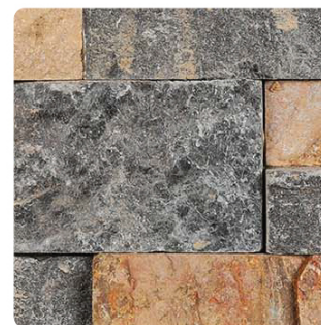

SV.SOITRANG
Sỏi Trắng
White Gravel
Việt Nam

SV.VANGMAI
Đá Vàng Mài Bóng/Home
Polished Gold
Việt Nam

SV.GHIXAMBAMMAT
Đá Ghi Xám Băm Mạt
Crushed Gray Stone
Việt Nam

SV.GHEPVANGNA
Đá Ghép Vàng Nghệ An
Gold Grafted
Việt Nam